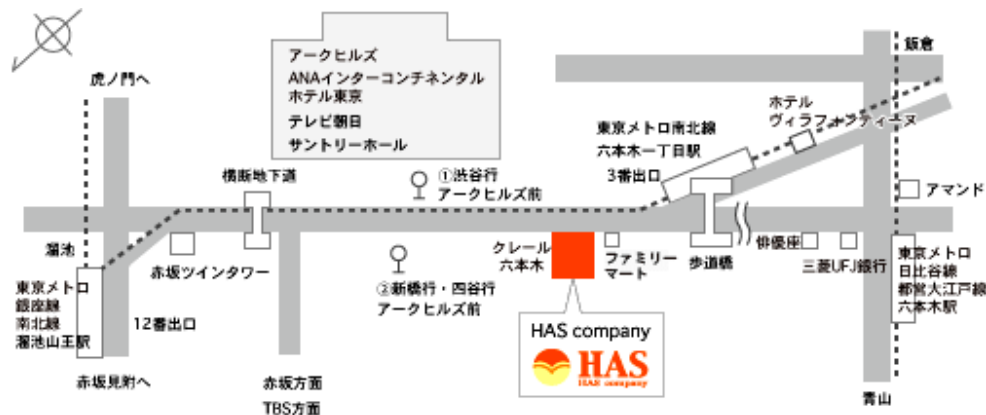

株式会社HAS カンパニー

住所 〒106-0032 東京都港区六本木2-2-7 クレール六本木301
(アークヒルズの向かい側の通りです。)

TEL 03-3589-2591

FAX 03-3589-1839

URL <http://www.has-inc.co.jp/>

交通のご案内 * 地下鉄ご利用の場合
銀座線・南北線「溜池山王駅」12番出口より徒歩7分。
南北線「六本木一丁目駅」3番出口より徒歩5分。
日比谷線・都営大江戸線「六本木駅」より徒歩10分。

* 都営バスご利用の場合
新橋・虎ノ門方面からは、
「渋谷行」バスをご利用の上、(1)バス停「アークヒルズ前」下車。
四谷・赤坂見附方面からは、
「アークヒルズ」行バスをご利用の上、終点で下車。
渋谷方面からは、
「新橋」行バスをご利用の上、(2)バス停「アークヒルズ前」下車。