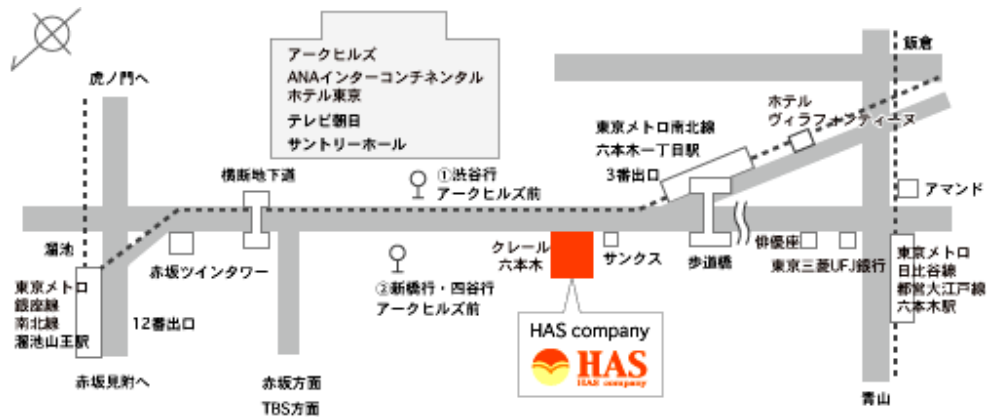

株式会社HAS カンパニー

住所 〒106-0032 東京都港区六本木2-2-7 クレール六本木301
(アークヒルズの向かい側の通りです。)
TEL 03-3589-2591
FAX 03-3589-1839
URL <http://www.has-inc.co.jp/>

交通のご案内 * 地下鉄ご利用の場合
銀座線・南北線「溜池山王駅」12番出口より徒歩7分。
南北線「六本木一丁目駅」3番出口より徒歩5分。
日比谷線・都営大江戸線「六本木駅」より徒歩10分。

* 都営バスご利用の場合
新橋・虎ノ門方面からは、
「渋谷行」バスをご利用の上、(1)バス停「アークヒルズ前」下車。
四谷・赤坂見附方面からは、
「アークヒルズ」行バスをご利用の上、 終点で下車。
渋谷方面からは、
「新橋」行バスをご利用の上、(2)バス停「アークヒルズ前」下車。